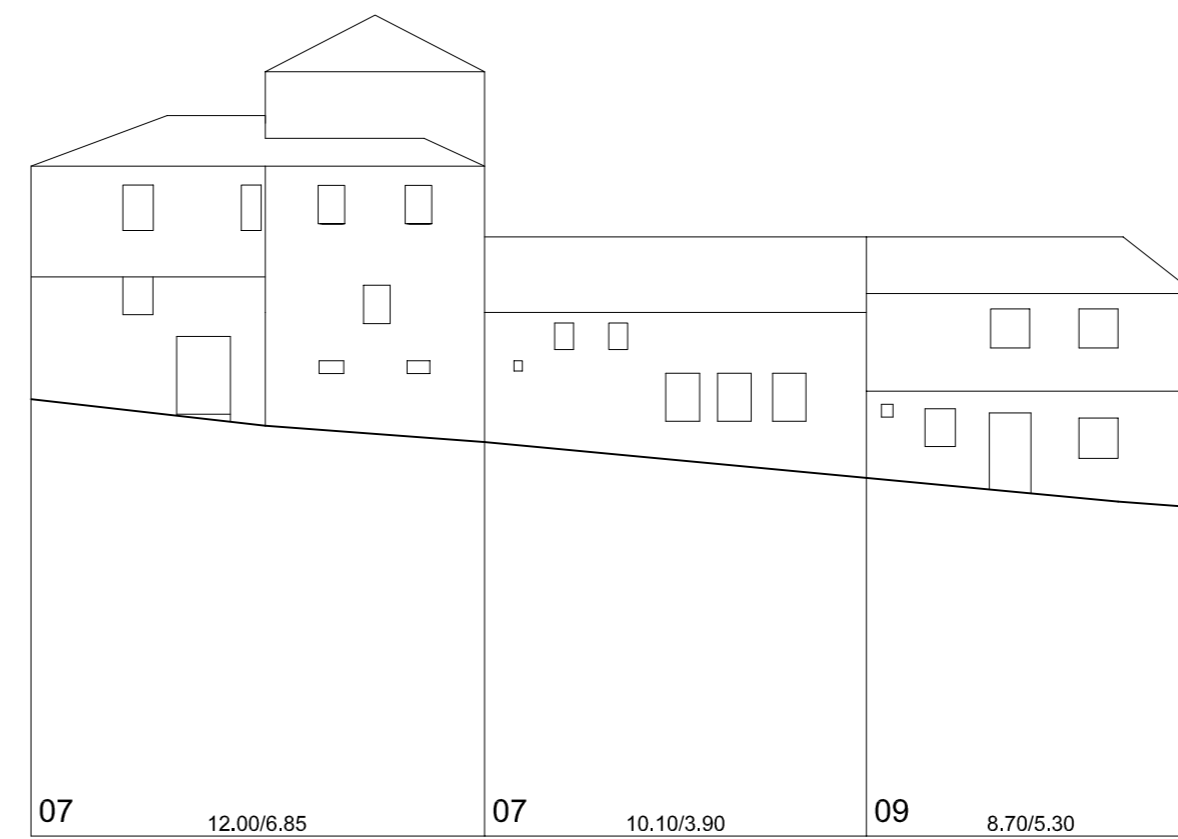

Rúa Abelaira Menéndez

Rúa Abelaira Menéndez

Rúa Elduayen

Praza de Argüelles

Praza Calatrava

Praza Calatrava

Rúa Ferrería

	PLAN ESPECIAL DE PROTECCIÓN E REFORMA INTERIOR CASCO VELLO DE VIGO	FASE: APROB. DEFINITIVA
	PLANOS DE INFORMACIÓN TÍTULO: ALZADOS. ESTADO ACTUAL. COUZADA 27642	PLANO Nº 3.44 ESCALA 1/200 DATA: DECEMBRO 2006
CONSULTORA GALEGA, S.L. <small>RÚA SAN MARTIÑO, 3-8 36002 PONTEVEDRA TF. 986 85 89 57 FAX. 986 85 89 58 E-mail: consultora@consuloragalega.com</small>		