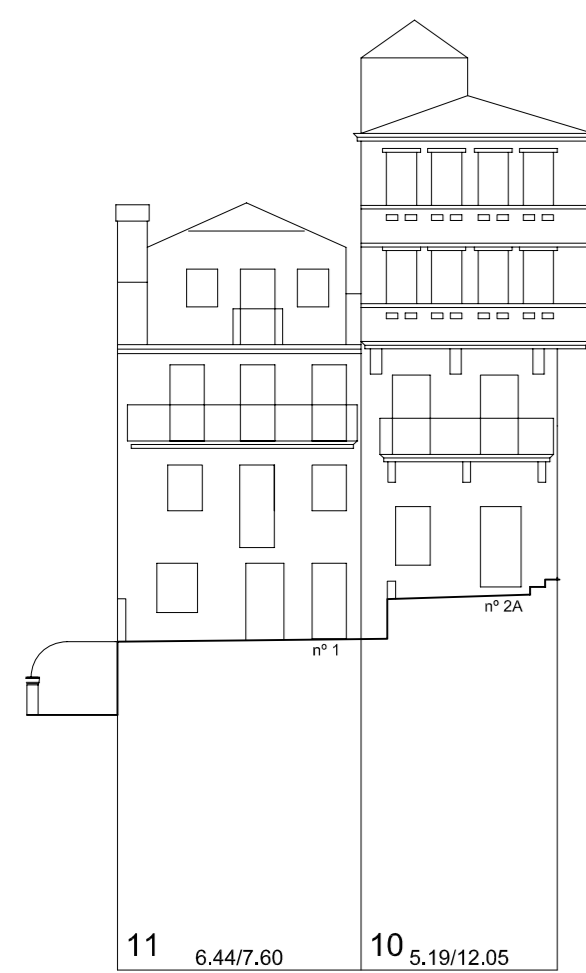

Rúa Abelaira Menéndez

Rúa Abelaira Menéndez

Rúa Elduayen

Praza de Argüelles

Praza Calatrava

Praza Calatrava

Rúa Ferrería

	PLAN ESPECIAL DE PROTECCIÓN E REFORMA INTERIOR CASCO VELLO DE VIGO	FASE: APROB. DEFINITIVA
	PLANOS DE INFORMACIÓN TÍTULO: ALZADOS. ESTADO ACTUAL. COUZADA 27642	PLANO Nº 3.44 ESCALA 1/200 DATA: DECEMBRO 2006
CONSULTORA GALEGA, S.L. <small>RÚA SAN MARTIÑO, 3-8 36002 PONTEVEDRA TF. 986 85 89 57 FAX. 986 85 89 58 E-mail: consultora@consuloragalega.com</small>		